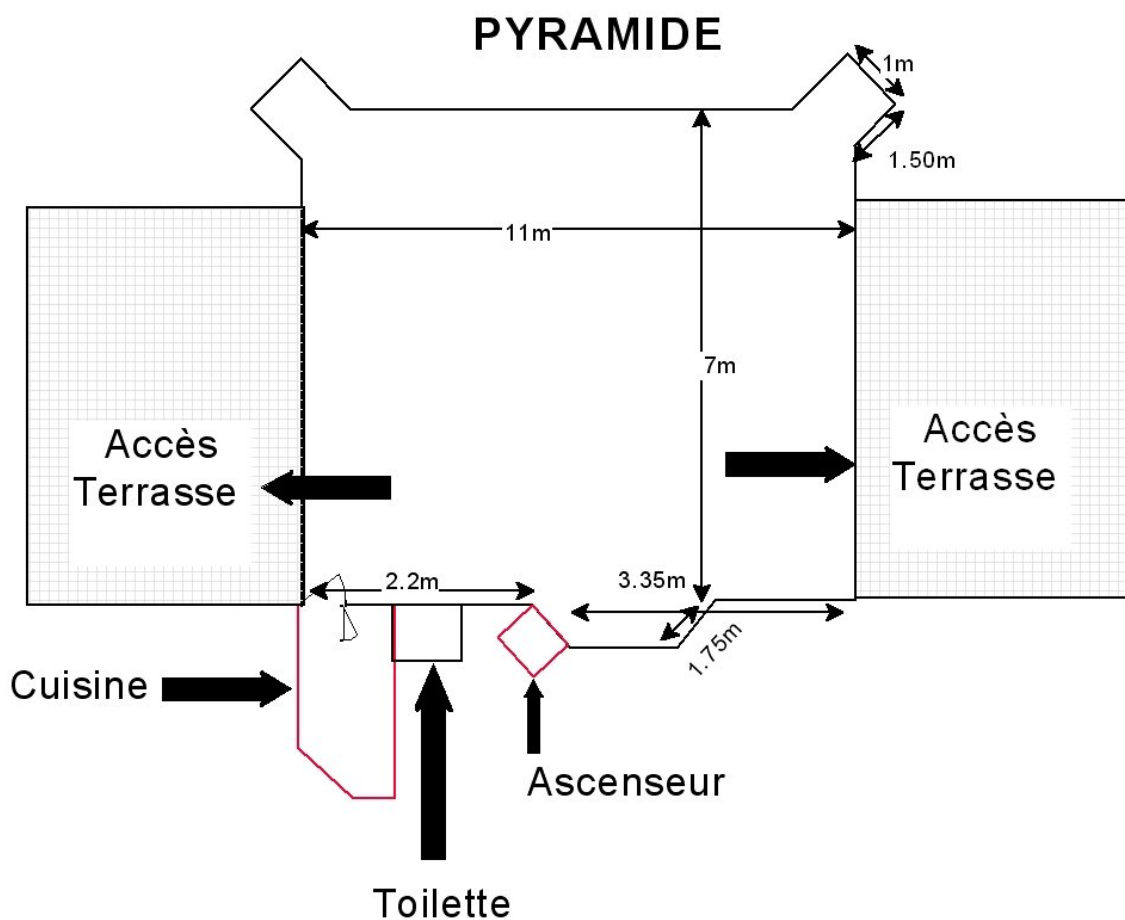

Espace Pyramide

Des configurations à la carte adaptées à la nature de votre évènement

Dimensions				Capacités			
Salons	m ²	Hauteur(m)	Dimensions (m)	Théâtre	Classe	En U	Restaurant
Espace Pyramide	90	8.00	6.00 x 15.00	70	27	24	80

Puissance Electrique : 2 x 16 ampères (2 circuits avec plusieurs prises) supporte un maxi de 3.5 KW.

Dans la cuisine : 32 Ampères (plaques électriques) : raccord possible.

Dimensions données à titre indicatives

Espace Blue Bay Beach

Des salons divisibles avec modernité et chaleur des espaces

Salons	Dimensions			Capacités			
	m ²	Hauteur(m)	Dimensions (m)	Théâtre	Classe	En U	Restaurant
Blue Bay Beach intégral	150	2.5	11.25 x 13.35	145	75	48	180 max
Blue Bay Beach 1	40	2.5	5.85 x 7.10	54	27	21	40
Blue Bay Beach 2	40	2.5	5.50 x 7.10	48	27	21	40
Blue Bay Beach 3	70	2.5	10.00 x 7.10	60	27	21	60

Espace Blue Bay Pacific

Un cadre d'exception entièrement modulable

Salons	Dimensions			Capacités			
	m ²	Hauteur (m)	Dimensions (m)	Théâtre	Classe	En U	Restaurant
Blue Bay Pacific intégral	200	2.7	20 x 10	165	84	63	240 max
Blue Bay Pacific 1	40	2.7	5.35 x 7.30	54	24	15	30
Blue Bay Pacific 2	75	2.7	6.05 x 12.10	70	42	27	90
Blue Bay Pacific 3	60	2.7	6.50 x 9.50	80	36	27	70