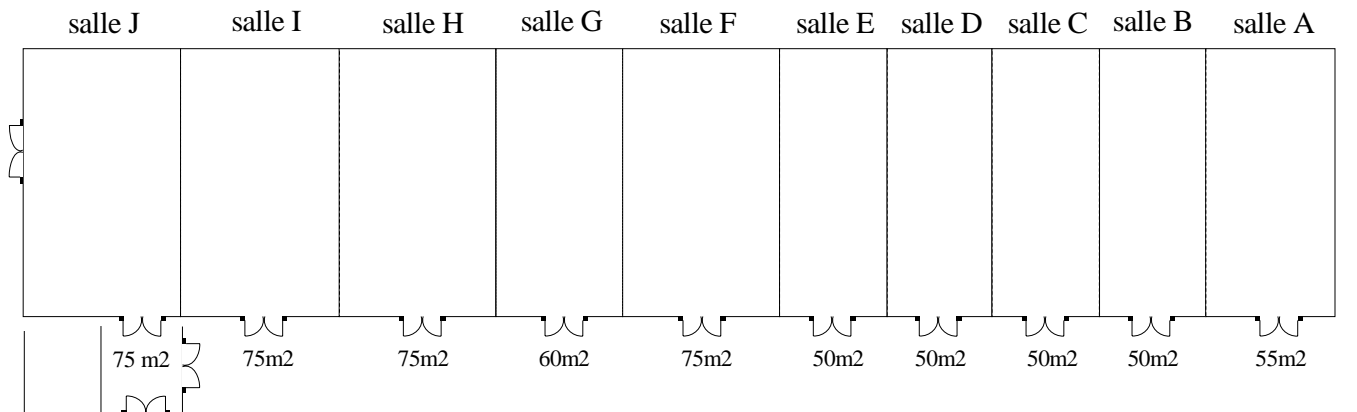

Espace Blue Bay Beach

Lobby

Espace Blue Bay Pacific

Espace Newport

Des configurations à la carte adaptées à la nature et à la taille de votre événement

Dimensions				Capacités			
Salons	m ²	Hauteur(m)	Dimensions (m)	Théâtre	Classe	En U	Restaurant
Newport intégral	720	4.77	12.50 x 57.50	900	480	-	620 max
Newport A	55	4.77	4.70 x 10.80	56	36	30	50
Newport B	50	4.77	4.70 x 10.80	56	36	30	50
Newport C	50	4.77	4.70 x 10.80	56	36	30	50
Newport D	50	4.77	4.70 x 10.80	56	36	30	50
Newport E	50	4.77	4.70 x 10.80	56	36	30	50
Newport F	75	4.77	6.90 x 10.80	88	54	33	70
Newport G	60	4.77	6.90 x 10.80	64	36	30	60
Newport H	75	4.77	6.90 x 10.80	88	54	33	70
Newport I	75	4.77	6.90 x 10.80	88	54	33	70
Newport J	80	4.77	6.90 x 11.50	115	66	36	80

Configuration possible : Espace Newport

Toutes les dimensions sont approximatives